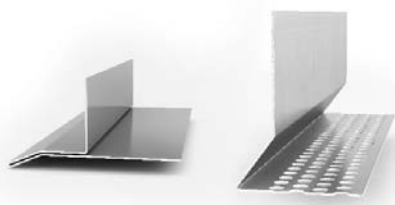

Cembrit Panel

Vhodné jako fasádní obklad na těžko dostupných místech vystavených větru, sněhu nebo dešti. Ideální pro umístění na římsách, štítech nebo podbití střeš, kde jsou na materiály kladeny ty nejvyšší požadavky na trvanlivost a stabilitu.

Cembrit hliníkové profily

Cembrit hliníkové profily byly vyvinuty pro použití v okolí oken, dveří, v rozích a ostatních detailech. Jsou k dispozici v různých barvách tak, aby odpovídali Vaším požadavkům na vzhled fasády.

CP 040c CP 040s Granite Grey

CP 180c CP 180s Signal Black

Odstíny barev nemusí zcela přesně odpovídat barevným odstínům skutečných výrobků.

Cembrit oboustranná krycí lišta

Vlastnosti

Délka	3650mm
Šířka	65/90mm
Tloušťka	25mm
Hmotnost - ks	6,8/9,4kg
Povrch	Hladký/dekor dřeva

Barvy

*Barveny pouze z hladké strany

Cembrit hliníkové profily

Vlastnosti

Délka	3000mm
Šířka	Různá
Tloušťka	1mm
Hmotnost - ks	Variabilní
Povrch	Hliník

Barvy

Odstíny barev nemusí zcela přesně odpovídat barevným odstínům skutečných výrobků.