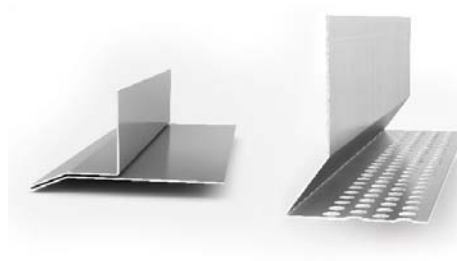

Cembrit Plank

Jsou ideální alternativou pro na údržbu velmi náročné dřevo. Jsou vhodné pro instalaci jako větrané fasádní obklady, podhledy, štíty, okna vikýře a další konstrukční prvky vystavené různorodým vnějším klimatickým podmínkám.

Cembrit oboustranná krycí lišta

Vláknocementová oboustranná krycí lišta má jednu stranu hladkou a jednu s dekorem dřeva tak, abyste si mohli dle potřeby zvolit vhodnou povrchovou variantu.

Barvy

Desky Cembrit Plank a Cembrit Panel se vyrábějí s barveným povrchem. Automatický proces barvení desek, vytváří vysoce odolný povrch proti vnějšímu klimatu. Na desky je poskytována prodloužená záruka spol. Cembrit - 15 let.

Cembrit Panel

Vhodné jako fasádní obklad na těžko dostupných místech vystavených větru, sněhu nebo dešti. Ideální pro umístění na římsách, štítech nebo podbití střeš, kde jsou na materiály kladeny ty nejvyšší požadavky na trvanlivost a stabilitu.

Cembrit hliníkové profily

Cembrit hliníkové profily byly vyvinuty pro použití v okolí oken, dveří, v rozích a ostatních detailech. Jsou k dispozici v různých barvách tak, aby odpovídali Vaším požadavkům na vzhled fasády.