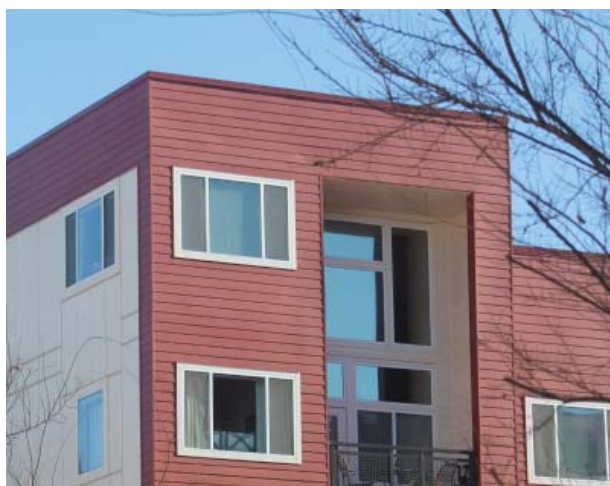

Cembrit příslušenství

Kompletní řada produktů pro profesionální dokončení konstrukce.

Cembrit vláknocementové a hliníkové profily jsou vyvinuty pro dokonalé ukončení fasády v oblasti kolem oken, dveří, rohů a ostatních detailů.

Jsou k dispozici v různých barvách, které vhodně doplní celou fasádu.

**Netrouchniví,
nedeformuje se
ani nepraská**

**Používá se stejně snadno
jako dřevěný obklad**