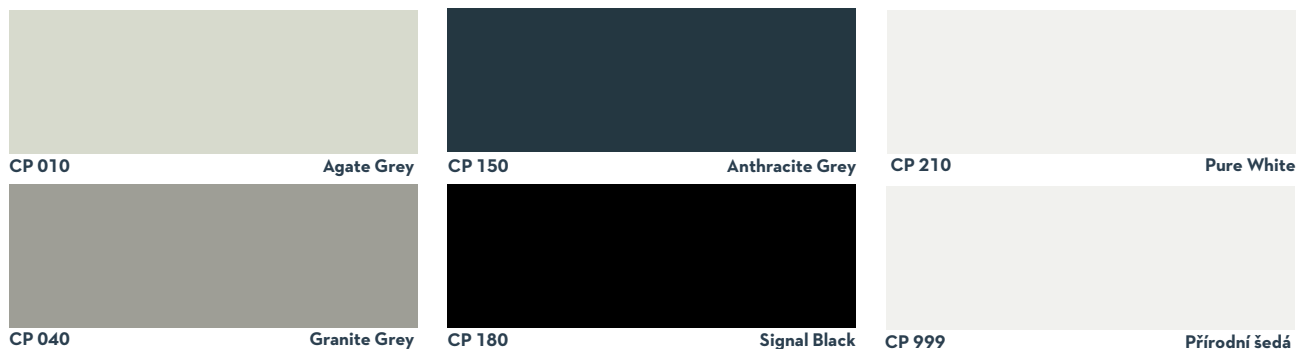

CP 210c CP 210s Pure White

CP 030c Pebble Grey

CP 050c Beige Grey

CP 080c Basalt Grey

CP 260c Oyster White

CP 280c Silk Grey

CP 370c Oxide Red

CP 380c Red Brown

CP 040c CP 040s Granite Grey

CP 180c CP 180s Signal Black

Odstíny barev nemusí zcela přesně odpovídat barevným odstínům skutečných výrobků.

Cembrit oboustranná krycí lišta

Vlastnosti

Délka	3650mm
Šířka	65/90mm
Tloušťka	25mm
Hmotnost - ks	6,8/9,4kg
Povrch	Hladký/dekor dřeva

Barvy

*Barveny pouze z hladké strany

Cembrit hliníkové profily

Vlastnosti

Délka	3000mm
Šířka	Různá
Tloušťka	1mm
Hmotnost - ks	Variabilní
Povrch	Hliník

Barvy

Odstíny barev nemusí zcela přesně odpovídat barevným odstínům skutečných výrobků.